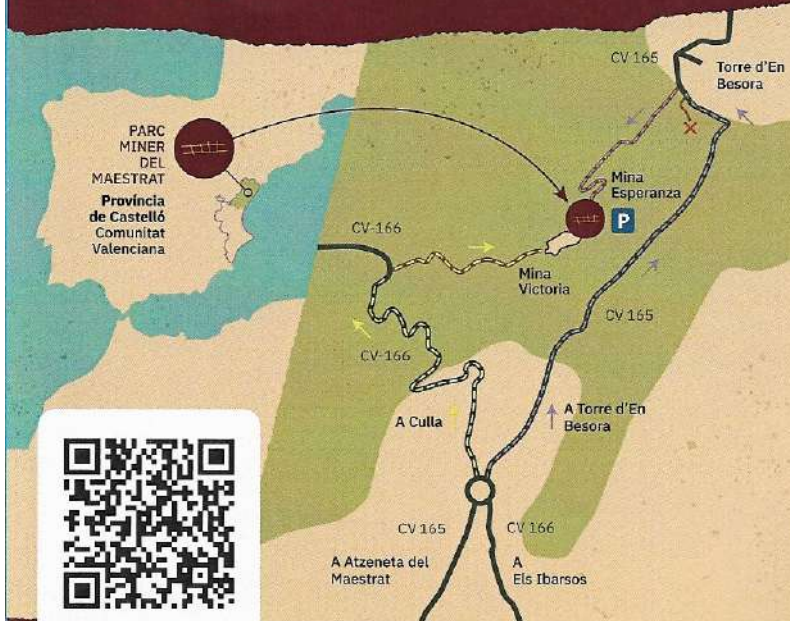

Valencià

PARC MINER DEL MAESTRAT

ENDINSA'T EN UN PASSAT MINER

Vine a viure una aventura subterrània en el cor de la muntanya. En un entorn natural incomparable, exploraràs galeries històriques i et sorprendràs amb una geologia única.

victoriaesperanza

El secret del Parc Miner del Maestrat

→ Les visites tindran una durada de dues hores i es realitzaran sempre que les condicions meteorològiques ho permeten. Es recomana portar roba d'abric i calçat adequat.