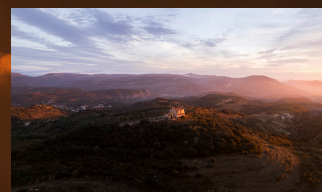

Alt Maestrat, un cel per descobrir Albocàsser, Benassal, Catí, Culla i Vilar de Canes

Aquesta terra encisadora de l'interior de Castelló, t'invita a alçar la mirada i deixar-te meravellar per un dels millors cels per a l'observació astronòmica.

Allunyats de la contaminació lumínica i envoltats d'una natura tranquil·la, aquests pobles compten amb miradors naturals únics, seleccionats per la seua ubicació privilegiada i la seua visibilitat excepcional. Són autèntics balcons a l'univers, on cada nit es transforma en un espectacle d'estels i constel·lacions.

A més, l'Alt Maestrat no només t'ofereix paisatges celestials, sinó també experiències inoblidables. Al llarg de l'any s'organitzen activitats astronòmiques per a tots els públics, com ara observacions guiades, tallers, rutes nocturnes i esdeveniments especials que combinen ciència, cultura i natura.

Vine a descobrir el cel de l'Alt Maestrat com mai abans l'havies vist.

Alt Maestrat, un cielo para descubrir
Albocàsser, Benassal, Catí, Culla y Vilar de Canes.

Esta tierra encantadora del interior de Castelló, te invita a levantar la mirada y dejarte maravillado por uno de los mejores cielos para la observación astronómica.

Alejados de la contaminación lumínica y rodeados de una naturaleza tranquila, estos pueblos cuentan con miradores naturales únicos, seleccionados por su ubicación privilegiada y su visibilidad excepcional. Son auténticos balcones al universo, donde cada noche se transforma en un espectáculo de estrellas y constelaciones.